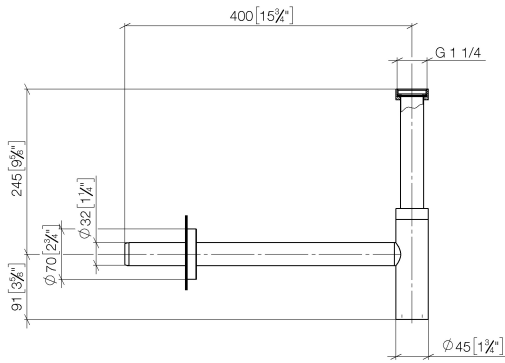

10 060 970

• rosette Ø 70 mm

Fits: LULU, TARA, LISSÉ, VAIA, META

	Light Gold	10 060 970-26
	Chrome	10 060 970-00
	Brushed Platinum	10 060 970-06
	Platinum	10 060 970-08
	Durabress (23kt Gold)	10 060 970-09
	Dark Chrome	10 060 970-19
	Brushed Light Gold	10 060 970-27
	Brushed Durabress (23kt Gold)	10 060 970-28
	Matte Black	10 060 970-33
	Brushed Bronze	10 060 970-42
	Brushed Champagne (22kt Gold)	10 060 970-46
	Champagne (22kt Gold)	10 060 970-47
	Brushed Chrome	10 060 970-93
	Brushed Dark Platinum	10 060 970-99

10 060 970

mm [inches]

10 060 970

Parts for other finishes can be found here: [Chrome](#)

Spare parts list

No.	Item Number	Name	Quantity used	Delivery time
1	09 14 20 060 90	seal	1	2
2	09 28 23 007-26	pipe	1	60
3	09 23 30 022-26	nut	2	60
4	09 14 03 015 90	seal	1	2
5	09 28 23 019-26	pipe	1	-
Spare part can no longer be ordered, please order the replacement item				
6	09 14 10 149 90	seal	1	2
7	04 11 01 045 00-26	casing	1	60
8	09 14 10 148 90	seal	2	2
9	09 21 02 004-26	lid	1	60
10	09 14 10 112 90	seal	2	2
11	09 28 23 018-26	pipe	1	60
12	09 27 20 060-26	rosette	1	60