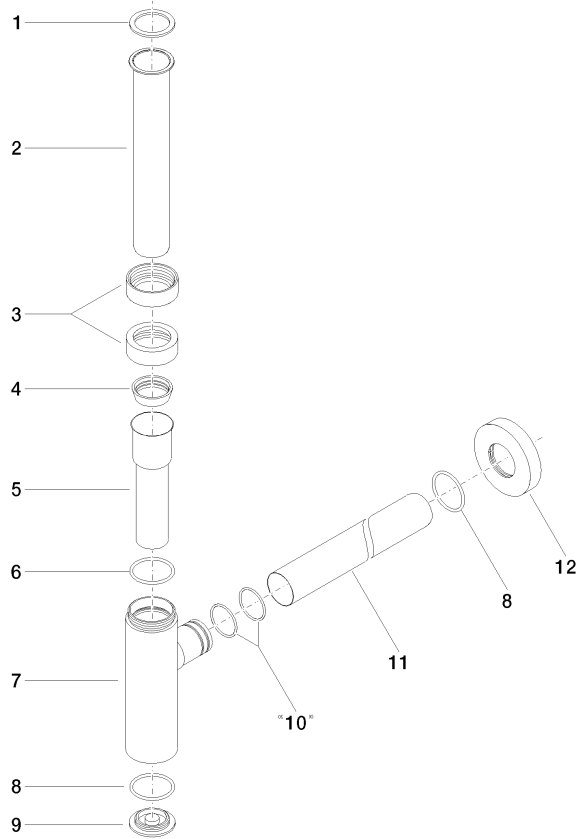

10 060 970

• rosette Ø 70 mm

Fits: LULU, TARA, LISSÉ, VAIA, META

	Light Gold	10 060 970-26
	Chrome	10 060 970-00
	Brushed Platinum	10 060 970-06
	Platinum	10 060 970-08
	Durabress (23kt Gold)	10 060 970-09
	Dark Chrome	10 060 970-19
	Brushed Light Gold	10 060 970-27
	Brushed Durabress (23kt Gold)	10 060 970-28
	Matte Black	10 060 970-33
	Brushed Bronze	10 060 970-42
	Brushed Champagne (22kt Gold)	10 060 970-46
	Champagne (22kt Gold)	10 060 970-47
	Brushed Chrome	10 060 970-93
	Brushed Dark Platinum	10 060 970-99

10 060 970

mm [inches]

10 060 970

Parts for other finishes can be found here: [Chrome](#)

Spare parts list

No.	Item Number	Name	Quantity used	Delivery time
1	09 14 20 060 90	seal	1	2
2	09 28 23 007-26	pipe	1	60
3	09 23 30 022-26	nut	2	60
4	09 14 03 015 90	seal	1	2
5	09 28 23 019-26	pipe	1	-
Spare part can no longer be ordered, please order the replacement item				
6	09 14 10 149 90	seal	1	2
7	04 11 01 045 00-26	casing	1	60
8	09 14 10 148 90	seal	2	2
9	09 21 02 004-26	lid	1	60
10	09 14 10 112 90	seal	2	2
11	09 28 23 018-26	pipe	1	60
12	09 27 20 060-26	rosette	1	60